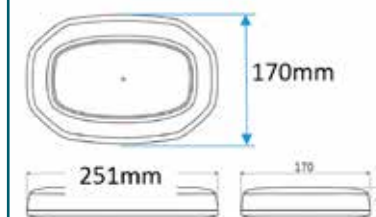

**172306:** Montage standard avec câble à 4 fils et 2 vis de montage

**172307:** Dispose d'une prise allume-cigare 2 pôles, 2 supports magnétiques en caoutchouc

### Caractéristiques

Voltage	12/24
Watt	20
Amp	1.66/0.83
Norme étanchéité	IP65
Homologation	ECE-R65
Type	24 LED
Longueur de câble	300 mm (172306) 2500 mm (172307)
Couleur	ambre
Dist. trous de montage	160 mm
Approuvé E	Oui
Étanche	Oui

### DIMENSIONS